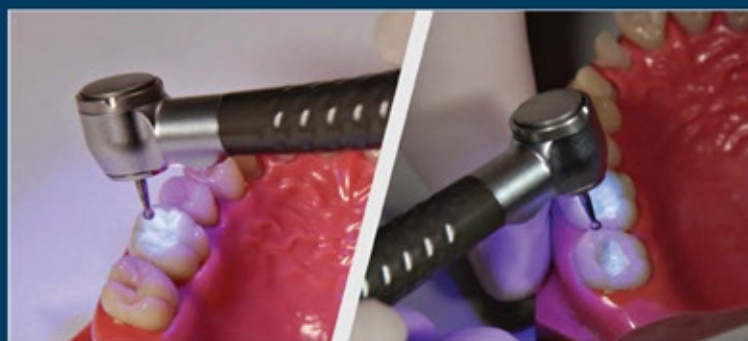

COBRA LED ULTRA VISION

Scarica il lettore del QRCode e guarda il video dimostrativo della turbina

**LA TECNOLOGIA
CHE VA OLTRE
CIO' CHE VEDI**

**SISTEMA DI ILLUMINAZIONE
A LED ULTRA VISION**

€ 449,00 + iva

Kit completo di cordone
e centralina

Consulta il nostro sito per scoprire tutta la nostra linea di prodotti oppure ti aspettiamo al nostro showroom.

GNATUS
ITALIA
www.gnatus.it

Gnatus Italia
Via P.pe di Piemonte n.40/A
80026 Casoria (NA)
Tel. 081 5854492 - 081 7583755
info@gnatus.it